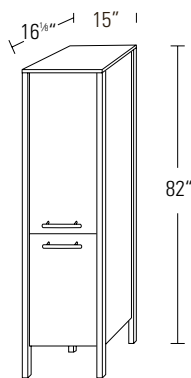

LOFT-BAN-MI Miroir / Mirror

LOFT-BAN-MI

LOFT-BAN Bandeau Loft / Loft Bandeau

LOFT-BAN

- | | |
|---|-------------------------------|
| <input type="checkbox"/> Gauche / Left | <input type="checkbox"/> Fixe |
| <input type="checkbox"/> Droite / Right | <input type="checkbox"/> Fixe |

Commande spéciale / Special order*

Largeur de 36" à 52" / Width from 36" to 52"

LOFT-LVA Lingerie / Linen Closet

LOFT-LVA

- Pentures gauche**
Hinged Left
- Pentures droite**
Hinged Right
- MALLE à linge**
Pull out hamper

Commande spéciale / Special order*

Largeur de 12" à 21" / Width from 12" to 21"

LOFT-MI Miroir Loft / Loft Mirror

LOFT-MI

Commande spéciale / Special order*

Largeur de 40" à 72" / Width from 40" to 72"

LOFT Loft

LOFT

Commande spéciale / Special order*

Largeur de 40" à 72" / Width from 40" to 72"

LOFT-CON Console Loft / Loft Console

LOFT-CON

Commande spéciale / Special order*

Largeur de 36" à 52" / Width from 36" to 52"