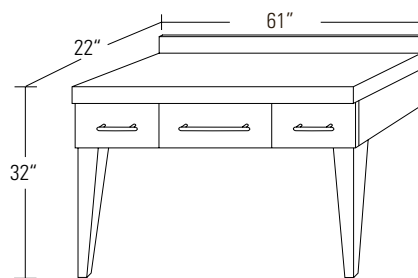

Commande spéciale / Special order*

Largeur de 36" à 52" / Width from 36" to 52"

LOFT-LVA Lingerie / Linen Closet

LOFT-LVA

- Pentures gauche**
Hinged Left
- Pentures droite**
Hinged Right
- MALLE à linge**
Pull out hamper

Commande spéciale / Special order*

Largeur de 12" à 21" / Width from 12" to 21"

LOFT-MI Miroir Loft / Loft Mirror

LOFT-MI

Commande spéciale / Special order*

Largeur de 40" à 72" / Width from 40" to 72"

LOFT Loft

LOFT

Commande spéciale / Special order*

Largeur de 40" à 72" / Width from 40" to 72"

LOFT-CON Console Loft / Loft Console

LOFT-CON

Commande spéciale / Special order*

Largeur de 36" à 52" / Width from 36" to 52"