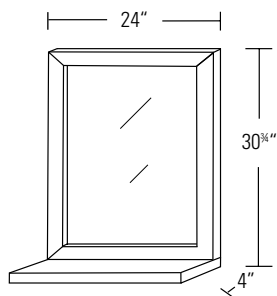

LOFT-BAN-MI Miroir / Mirror

LOFT-BAN-MI

LOFT-BAN Bandeau Loft / Loft Bandeau

LOFT-BAN

- | | |
|---|-------------------------------|
| <input type="checkbox"/> Gauche / Left | <input type="checkbox"/> Fixe |
| <input type="checkbox"/> Droite / Right | <input type="checkbox"/> Fixe |

Commande spéciale / Special order*

Largeur de 36" à 52" / Width from 36" to 52"

LOFT-LVA Lingerie / Linen Closet

LOFT-LVA

- Pentures gauche**
Hinged Left
- Pentures droite**
Hinged Right
- MALLE à linge**
Pull out hamper

Commande spéciale / Special order*

Largeur de 12" à 21" / Width from 12" to 21"

LOFT-MI Miroir Loft / Loft Mirror

LOFT-MI

Commande spéciale / Special order*

Largeur de 40" à 72" / Width from 40" to 72"

LOFT Loft

LOFT

Commande spéciale / Special order*

Largeur de 40" à 72" / Width from 40" to 72"

LOFT-CON Console Loft / Loft Console

LOFT-CON

Commande spéciale / Special order*

Largeur de 36" à 52" / Width from 36" to 52"