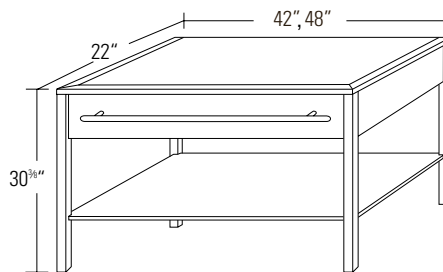

Commande spéciale / Special order*

Largeur de 36" à 52" / Width from 36" to 52"

LOFT-LVA Lingerie / Linen Closet

LOFT-LVA

- Pentures gauche**
Hinged Left
- Pentures droite**
Hinged Right
- MALLE à linge**
Pull out hamper

Commande spéciale / Special order*

Largeur de 12" à 21" / Width from 12" to 21"

LOFT-MI Miroir Loft / Loft Mirror

LOFT-MI

Commande spéciale / Special order*

Largeur de 40" à 72" / Width from 40" to 72"

LOFT Loft

LOFT

Commande spéciale / Special order*

Largeur de 40" à 72" / Width from 40" to 72"

LOFT-CON Console Loft / Loft Console

LOFT-CON

Commande spéciale / Special order*

Largeur de 36" à 52" / Width from 36" to 52"