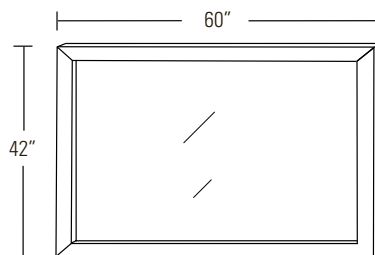

LOFT-BAN-MI Miroir / Mirror

LOFT-BAN-MI

LOFT-BAN Bandeau Loft / Loft Bandeau

LOFT-BAN

- | | |
|---|-------------------------------|
| <input type="checkbox"/> Gauche / Left | <input type="checkbox"/> Fixe |
| <input type="checkbox"/> Droite / Right | <input type="checkbox"/> Fixe |

Commande spéciale / Special order*

Largeur de 36" à 52" / Width from 36" to 52"

LOFT-LVA Lingerie / Linen Closet

LOFT-LVA

- Pentures gauche**
Hinged Left
- Pentures droite**
Hinged Right
- MALLE à linge**
Pull out hamper

Commande spéciale / Special order*

Largeur de 12" à 21" / Width from 12" to 21"

LOFT-MI Miroir Loft / Loft Mirror

LOFT-MI

Commande spéciale / Special order*

Largeur de 40" à 72" / Width from 40" to 72"

LOFT Loft

LOFT

Commande spéciale / Special order*

Largeur de 40" à 72" / Width from 40" to 72"

LOFT-CON Console Loft / Loft Console

LOFT-CON

Commande spéciale / Special order*

Largeur de 36" à 52" / Width from 36" to 52"