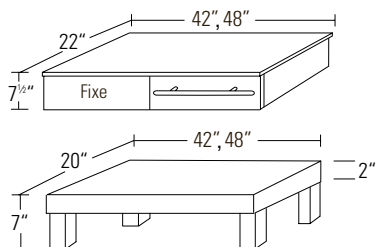

LOFT-BAN-MI Miroir / Mirror

LOFT-BAN-MI

LOFT-BAN Bandeau Loft / Loft Bandeau

LOFT-BAN

- | | |
|---|-------------------------------|
| <input type="checkbox"/> Gauche / Left | <input type="checkbox"/> Fixe |
| <input type="checkbox"/> Droite / Right | <input type="checkbox"/> Fixe |

Commande spéciale / Special order*

Largeur de 36" à 52" / Width from 36" to 52"

LOFT-LVA Lingerie / Linen Closet

LOFT-LVA

- Pentures gauche**
Hinged Left
- Pentures droite**
Hinged Right
- MALLE à linge**
Pull out hamper

Commande spéciale / Special order*

Largeur de 12" à 21" / Width from 12" to 21"

LOFT-MI Miroir Loft / Loft Mirror

LOFT-MI

Commande spéciale / Special order*

Largeur de 40" à 72" / Width from 40" to 72"

LOFT Loft

LOFT

Commande spéciale / Special order*

Largeur de 40" à 72" / Width from 40" to 72"

LOFT-CON Console Loft / Loft Console

LOFT-CON

Commande spéciale / Special order*

Largeur de 36" à 52" / Width from 36" to 52"