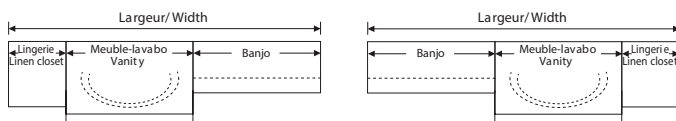

KA-232 Modèle illustré / Illustrated model

Modèle gauche
Left Model

Modèle droit
Right Model

(Sans comptoir)
(Without countertop)

# Produit Product #	Largeur Width	Lingerie Linen closet	Meuble-lavabo Vanity	Banjo Banjo	Mélamine Melamine	Polyester Polyester	Bois Wood	Largeur du comptoir Countertop width
KA-232-66	66"	12"	24"	30"	3 685	4 205	5 390	25" + BANJO
KA-232-69	69"	15"	24"	30"	3 735	4 265	5 490	25" + BANJO
KA-232-72	72"	12"	30"	30"	3 750	4 290	5 535	31" + BANJO
KA-232-75	75"	15"	30"	30"	3 800	4 350	5 635	31" + BANJO
KA-232-78	78"	12"	36"	30"	3 825	4 375	5 680	37" + BANJO
KA-232-81	81"	15"	36"	30"	3 875	4 435	5 780	37" + BANJO