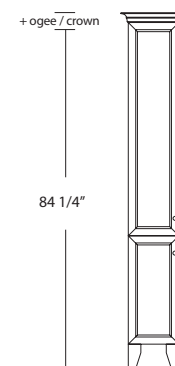

KA-LVA Modèle illustré / Illustrated model

# Produit Product #	Description Description	Hauteur Height	Largeur Width	Profondeur Depth	Mélamine Melamine	Polyester Polyester	Bois Wood
KA-LVA-12	Lingerie 2 portes / 2 door linen closet	84 1/4"	12"	16 3/4"	985	1 315	1 805
KA-LVA-15	Lingerie 2 portes / 2 door linen closet	84 1/4"	15"	16 3/4"	1 025	1 365	1 895
KA-LVA-18	Lingerie 2 portes / 2 door linen closet	84 1/4"	18"	16 3/4"	1 055	1 425	1 965
KA-LVA-21	Lingerie 2 portes / 2 door linen closet	84 1/4"	21"	16 3/4"	1 095	1 475	2 045