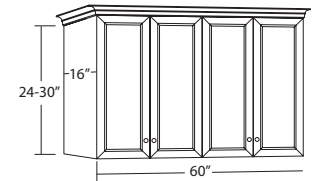

KA-LH Modèle illustré / Illustrated model

# Produit Product #	Description Description	Mélamine Melamine	Polyester Polyester	Bois Wood
KA-LH-2460	Cabinet utilité au dessus laveuse et sècheuse Utility cabinet over washer and dryer	950	1 200	1 800
KA-LH-3060	Cabinet utilité au dessus laveuse et sècheuse Utility cabinet over washer and dryer	1 000	1 350	1 950