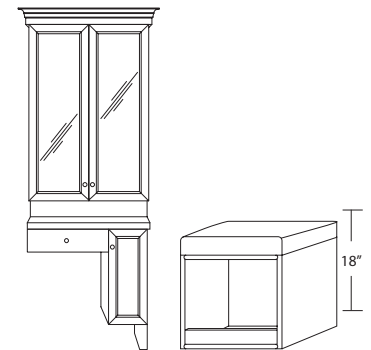

KA-CO / KA-COPH / KA-PHCO Modèle illustré / Illustrated model

# Produit Product #	Description Description	Hauteur Height	Largeur Width	Profondeur Depth	(Sans comptoir) (Without countertop)			Largeur du comptoir Countertop width
					Mélamine Melamine	Polyester Polyester	Bois Wood	
KA-CO-30	Coiffeuse / Dressing table	30 1/4"	30"	16 3/4"	935	975	1 575	COIFFEUSE
KA-COPH-30	Coiffeuse et pharmacie / Dressing table and medicine cabinet	80"	30"	9 3/4"	3 285	3 325	4 325	COIFFEUSE
KA-PHCO-30	Pharmacie coiffeuse / Dressing table medicine cabinet	48 1/2"	30"	6 3/4"	2 350	2 350	2 750	COIFFEUSE
KA-BANC	Banc / Stool	18"	14"	14"	340	340	500	COIFFEUSE

Pour plus d'options veuillez consulter les formulaires de commande. / For more options please consult the order forms.

KA-MCOPH Modèle illustré / Illustrated model

# Produit Product #	Description Description	Tiroir Drawer	Centre Center	Tiroir Drawer	(Sans comptoir) (Without countertop)			Largeur du comptoir Countertop width
					Mélamine Melamine	Polyester Polyester	Bois Wood	
KA-MCO-37	Coiffeuse / Dressing table	8"	21 1/2"	8"	1 200	1 550	2 150	COIFFEUSE
KA-MCOPH-37	Coiffeuse et pharmacie / Dressing table and medicine cabinet	8"	21 1/2"	8"	3 550	3 900	4 900	COIFFEUSE