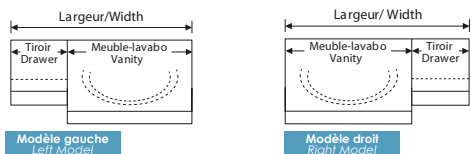

KA-140 Modèle illustré / Illustrated model

Modèle gauche
Left Model

Modèle droit
Right Model

# Produit Product #	Largeur Width	Tiroir Drawer	Meuble-lavabo Vanity	(Sans comptoir) (Without countertop)			Largeur du comptoir Countertop width
				Mélangine Melamine	Polyester Polyester	Bois Wood	
KA-140-36	36"	12"	24"	2 595	2 845	3 730	37"
KA-140-39	39"	15"	24"	2 655	2 905	3 795	40"
KA-140-42	42"	12"	30"	2 660	2 930	3 875	43"
KA-140-45	45"	15"	30"	2 720	2 990	3 940	46"
KA-140-48	48"	12"	36"	2 735	3 015	4 020	49"
KA-140-51	51"	15"	36"	2 795	3 075	4 085	52"