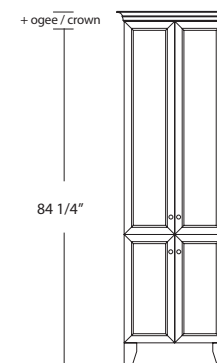

KA-LVA Modèle illustré / Illustrated model

# Produit Product #	Description Description	Hauteur Height	Largeur Width	Profondeur Depth	Mélamine Melamine	Polyester Polyester	Bois Wood
KA-LVA-24	Lingerie 4 portes / 4 door linen closet	84 1/4"	24"	16 3/4"	1 285	1 765	2 465
KA-LVA-27	Lingerie 4 portes / 4 door linen closet	84 1/4"	27"	16 3/4"	1 335	1 835	2 565
KA-LVA-30	Lingerie 4 portes / 4 door linen closet	84 1/4"	30"	16 3/4"	1 385	1 905	2 675