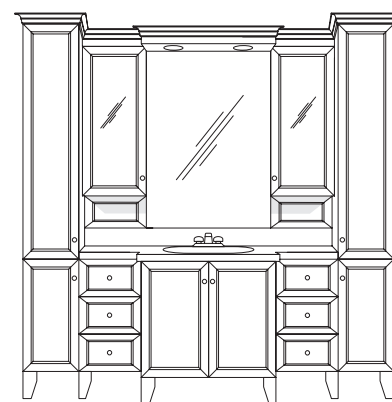

KA-1150 Modèle illustré / Illustrated model

(Sans comptoir)
(Without countertop)

# Produit Product #	Largeur Width	Lingerie Linen closet	Tiroir Drawer	Meuble- lavabo Vanity	Tiroir Drawer	Lingerie Linen closet	Mélamine Melamine	Polyester Polyester	Bois Wood	Largeur du comptoir Countertop width
KA-1150-72	72"	12"	12"	24"	12"	12"	5 730	6 700	9 050	49"
KA-1150-78	78"	12"	12"	30"	12"	12"	5 795	6 785	9 195	55"
KA-1150-84A	84"	15"	15"	24"	15"	15"	5 920	6 910	9 340	55"
KA-1150-84B	84"	12"	12"	36"	12"	12"	5 870	6 870	9 340	61"
KA-1150-90	90"	15"	15"	30"	15"	15"	5 985	6 995	9 485	61"
KA-1150-96	96"	15"	15"	36"	15"	15"	6 060	7 080	9 630	67"