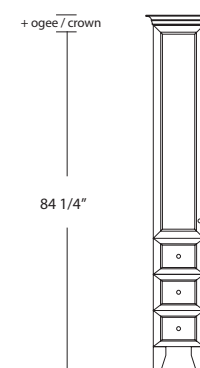

KA-LVE Modèle illustré / Illustrated model

# Produit Product #	Description Description	Hauteur Height	Largeur Width	Profondeur Depth	Mélamine Melamine	Polyester Polyester	Bois Wood
KA-LVE-12	Lingerie 1 porte, 3 tiroirs / 1 door, 3 drawers linen closet	84 1/4"	12"	16 3/4"	1 225	1 555	2 045
KA-LVE-15	Lingerie 1 porte, 3 tiroirs / 1 door, 3 drawers linen closet	84 1/4"	15"	16 3/4"	1 275	1 615	2 145
KA-LVE-18	Lingerie 1 porte, 3 tiroirs / 1 door, 3 drawers linen closet	84 1/4"	18"	16 3/4"	1 315	1 685	2 225
KA-LVE-21	Lingerie 1 porte, 3 tiroirs / 1 door, 3 drawers linen closet	84 1/4"	21"	16 3/4"	1 365	1 745	2 315