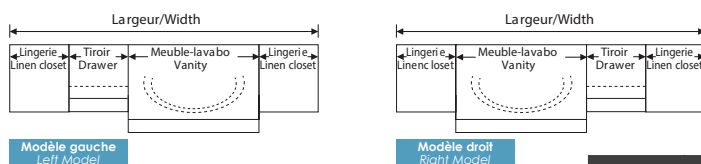

KA-1040 Modèle illustré / Illustrated model

Modèle gauche
Left Model

Modèle droit
Right Model

# Produit Product #	Largeur Width	Lingerie Linen closet	Meuble-lavabo Vanity	Tiroir Drawer	Lingerie Linen closet	(Sans comptoir) (Without countertop)			Largeur du comptoir Countertop width
						Mélamine Melamine	Polyester Polyester	Bois Wood	
KA-1040-60	60"	12"	24"	12"	12"	5 045	5 955	7 820	37"
KA-1040-63	63"	12"	24"	15"	12"	5 105	6 015	7 885	40"
KA-1040-66	66"	12"	30"	12"	12"	5 110	6 040	7 965	43"
KA-1040-69	69"	12"	30"	15"	12"	5 170	6 100	8 030	46"
KA-1040-72	72"	12"	36"	12"	12"	5 185	6 125	8 110	49"
KA-1040-75	75"	12"	36"	15"	12"	5 245	6 185	8 175	52"