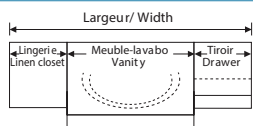

KA-440 Modèle illustré / Illustrated model

Modèle gauche
Left Model