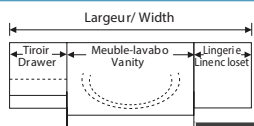

Modèle droit
Right Model

(Sans comptoir)
(Without countertop)

# Produit Product #	Largeur Width	Lingerie Linen closet	Meuble-lavabo Vanity	Tiroir Drawer	Mélamine Melamine	Polyester Polyester	Bois Wood	Largeur du comptoir Countertop width
KA-440-48	48"	12"	24"	12"	3 580	4 160	5 535	37"
KA-440-54A	54"	12"	30"	12"	3 645	4 245	5 680	43"
KA-440-54B	54"	15"	24"	15"	3 680	4 270	5 690	40"
KA-440-60A	60"	12"	36"	12"	3 720	4 330	5 825	49"
KA-440-60B	60"	15"	30"	15"	3 745	4 355	5 835	46"
KA-440-66	66"	15"	36"	15"	3 820	4 440	5 980	52"