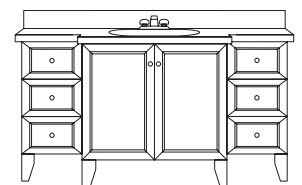

(Sans comptoir)
(Without countertop)

# Produit Product #	Largeur Width	Tiroir Drawer	Meuble-lavabo Vanity	Tiroir Drawer	Mélamine Melamine	Polyester Polyester	Bois Wood	Largeur du comptoir Countertop width
KA-310-48	48"	12"	24"	12"	1 870	2 180	2 950	49"
KA-310-54A	54"	12"	30"	12"	1 900	2 230	3 050	55"
KA-310-54B	54"	15"	24"	15"	1 910	2 220	2 990	55"
KA-310-60A	60"	12"	36"	12"	1 940	2 280	3 150	61"
KA-310-60B	60"	15"	30"	15"	1 940	2 270	3 090	61"
KA-310-66	66"	15"	36"	15"	1 980	2 320	3 190	67"