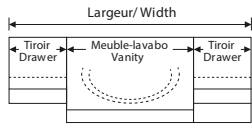

KA-350 Modèle illustré / Illustrated model