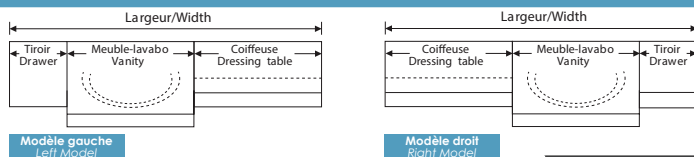

KA-146 Modèle illustré / Illustrated model

Modèle gauche
Left Model

Modèle droit
Right Model

(Sans comptoir)
(Without countertop)

# Produit Product #	Largeur Width	Tiroir Drawer	Meuble-lavabo Vanity	Coiffeuse Dressing table	Mélamine Melamine	Polyester Polyester	Bois Wood	Largeur du comptoir Countertop width
KA-146-66	66"	12"	24"	30"	5 930	6 220	8 155	37" + COIFFEUSE
KA-146-69	69"	15"	24"	30"	5 990	6 280	8 220	40" + COIFFEUSE
KA-146-72	72"	12"	30"	30"	5 995	6 305	8 300	43" + COIFFEUSE
KA-146-75	75"	15"	30"	30"	6 055	6 365	8 365	46" + COIFFEUSE
KA-146-78	78"	12"	36"	30"	6 080	6 400	8 465	49" + COIFFEUSE
KA-146-81	81"	15"	36"	30"	6 140	6 460	8 530	52" + COIFFEUSE