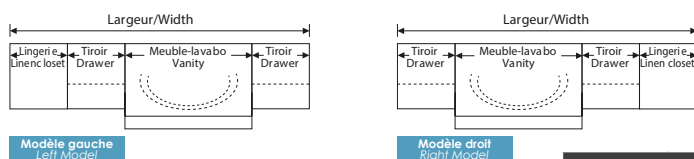

KA-650 Modèle illustré / Illustrated model

Modèle gauche
Left Model

Modèle droit
Right Model

(Sans comptoir)
(Without countertop)

# Produit Product #	Largeur Width	Lingerie Linen closet	Tiroir Drawer	Meuble- lavabo Vanity	Tiroir Drawer	Mélamine Melamine	Polyester Polyester	Bois Wood	Largeur du comptoir Countertop width
KA-650-60	60"	12"	12"	24"	12"	4 745	5 385	7 245	49"
KA-650-66	66"	12"	12"	30"	12"	4 810	5 470	7 390	55"
KA-650-69	69"	15"	15"	24"	15"	4 895	5 545	7 445	55"
KA-650-72	72"	12"	12"	36"	12"	4 885	5 555	7 535	61"
KA-650-75	75"	15"	15"	30"	15"	4 960	5 630	7 590	61"
KA-650-81	81"	15"	15"	36"	15"	5 035	5 715	7 735	67"