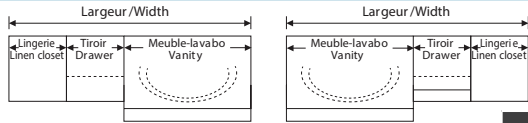

KA-540 Modèle illustré / Illustrated model

Modèle gauche
Left Model

Modèle droit
Right Model

(Sans comptoir)
(Without countertop)

# Produit Product #	Largeur Width	Lingerie Linen closet	Tiroir Drawer	Meuble-lavabo Vanity	Mélamine Melamine	Polyester Polyester	Bois Wood	Largeur du comptoir Countertop width
KA-540-48	48"	12"	12"	24"	3 580	4 160	5 535	37"
KA-540-54A	54"	12"	12"	30"	3 645	4 245	5 680	43"
KA-540-54B	54"	15"	15"	24"	3 680	4 270	5 690	40"
KA-540-60A	60"	12"	12"	36"	3 720	4 330	5 825	49"
KA-540-60B	60"	15"	15"	30"	3 745	4 355	5 835	46"
KA-540-66	66"	15"	15"	36"	3 820	4 440	5 980	52"