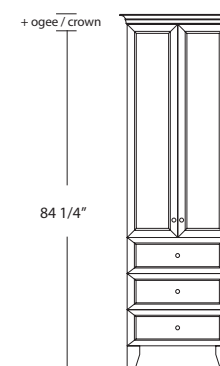

KA-LVE Modèle illustré / Illustrated model

# Produit Product #	Description Description	Hauteur Height	Largeur Width	Profondeur Depth	Mélamine Melamine	Polyester Polyester	Bois Wood
KA-LVE-24	Lingerie 2 portes 3 tiroirs / 2 door 3 drawers linen closet	84 1/4"	24"	16 3/4"	1 565	2 045	2 745
KA-LVE-27	Lingerie 2 portes 3 tiroirs / 2 door 3 drawers linen closet	84 1/4"	27"	16 3/4"	1 625	2 125	2 855
KA-LVE-30	Lingerie 2 portes 3 tiroirs / 2 door 3 drawers linen closet	84 1/4"	30"	16 3/4"	1 685	2 205	2 975