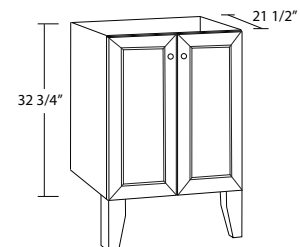

Composantes individuelles ■

Individual components

KANI
[collection]

KA-CE Modèle illustré / Illustrated model

# Produit Product #	Description Description	Hauteur Height	Largeur Width	Profondeur Depth	Mélamine Melamine	Polyester Polyester	Bois Wood
KA-CE-24	Meuble central / Vanity	32 3/4"	24"	21 1/2"	570	760	1 060
KA-CE-30	Meuble central / Vanity	32 3/4"	30"	21 1/2"	600	810	1 160
KA-CE-36	Meuble central / Vanity	32 3/4"	36"	21 1/2"	640	860	1 260