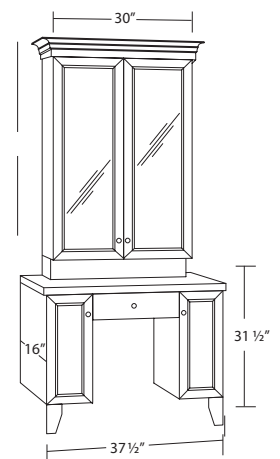

Miroirs intérieurs, unité d'éclairage intégrée aux portes, rangement pour fer à friser, sècheur à cheveux/
Interior mirror, integrated lighting, utility drawer for a hairdryer and curling iron

Pour plus d'options veuillez consulter les formulaires de commande. / For more options please consult the order forms.