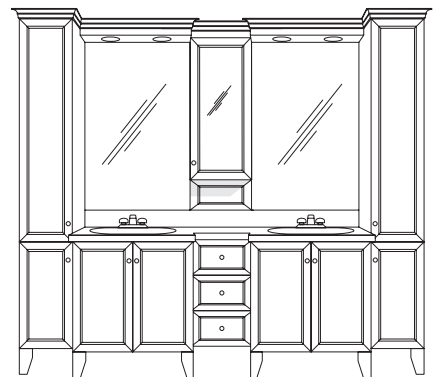

KA-1240 Modèle illustré / Illustrated model

(Sans comptoir)
(Without countertop)

# Produit Product #	Largeur Width	Lingerie Linen closet	Meuble- lavabo Vanity	Tiroir Drawer	Meuble- lavabo Vanity	Lingerie Linen closet	Mélamine Melamine	Polyester Polyester	Bois Wood	Largeur du comptoir Countertop width
KA-1240-84	84"	12"	24"	12"	24"	12"	5 675	6 775	9 040	61"
KA-1240-87	87"	12"	24"	15"	24"	12"	5 735	6 835	9 105	64"
KA-1240-96	96"	12"	30"	12"	30"	12"	5 805	6 945	9 330	73"
KA-1240-99	99"	12"	30"	15"	30"	12"	5 865	7 005	9 395	76"