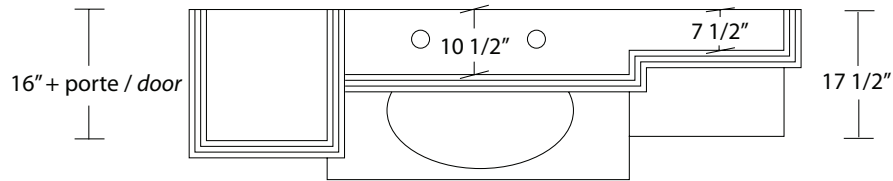

Principales dimensions ■ General dimensions

KANI
[collection]