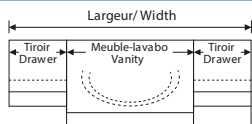

KA-310 Modèle illustré / Illustrated model