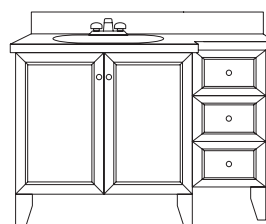

Attention Advisory	Modifications à la baisse Reductions	Modifications à la hausse Add-ons
La longueur totale n'inclut pas l'excédent du comptoir, soit 1/2" de chaque côté de l'aménagement, ni l'excédent de la moulure de tête, soit 2 1/4" à 3" de chaque côté. The overall width does not include the overhang of the counter, of 1/2" on each side, nor the overhang of the crown of 2 1/4" to 3" on each side.	Suppression de la moulure de tête / Crown moulding removal 175$	Tiroir «Maxi-rangement» "Maxi-storage" drawer 150$ Prise «GFI» "GFI" receptacle 80$