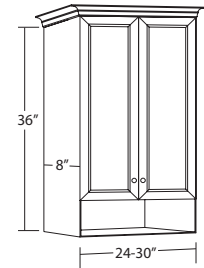

Composantes individuelles ■

Individual components

KANI
[collection]

KA-CU Modèle illustré / Illustrated model

# Produit Product #	Description Description	Mélamine Melamine	Polyester Polyester	Bois Wood
KA-CU-24	Cabinet utilité / Utility cabinet	665	685	1 050
KA-CU-30	Cabinet utilité / Utility cabinet	685	925	1 125