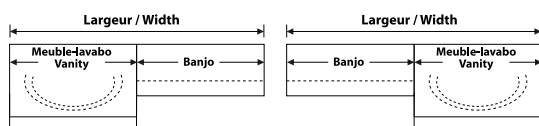

KA-032 Modèle illustré / Illustrated model

# Produit Product #	Largeur Width	Meuble-lavabo Vanity	Banjo	(Sans comptoir) (Without countertop)			Largeur du comptoir Countertop width
				Mélamine Melamine	Polyester Polyester	Bois Wood	
KA-032-54	54"	24"	30"	2 460	2 650	3 345	25"+ BANJO
KA-032-60	60"	30"	30"	2 525	2 735	3 490	31"+ BANJO
KA-032-66	66"	36"	30"	2 600	2 820	3 635	37"+ BANJO