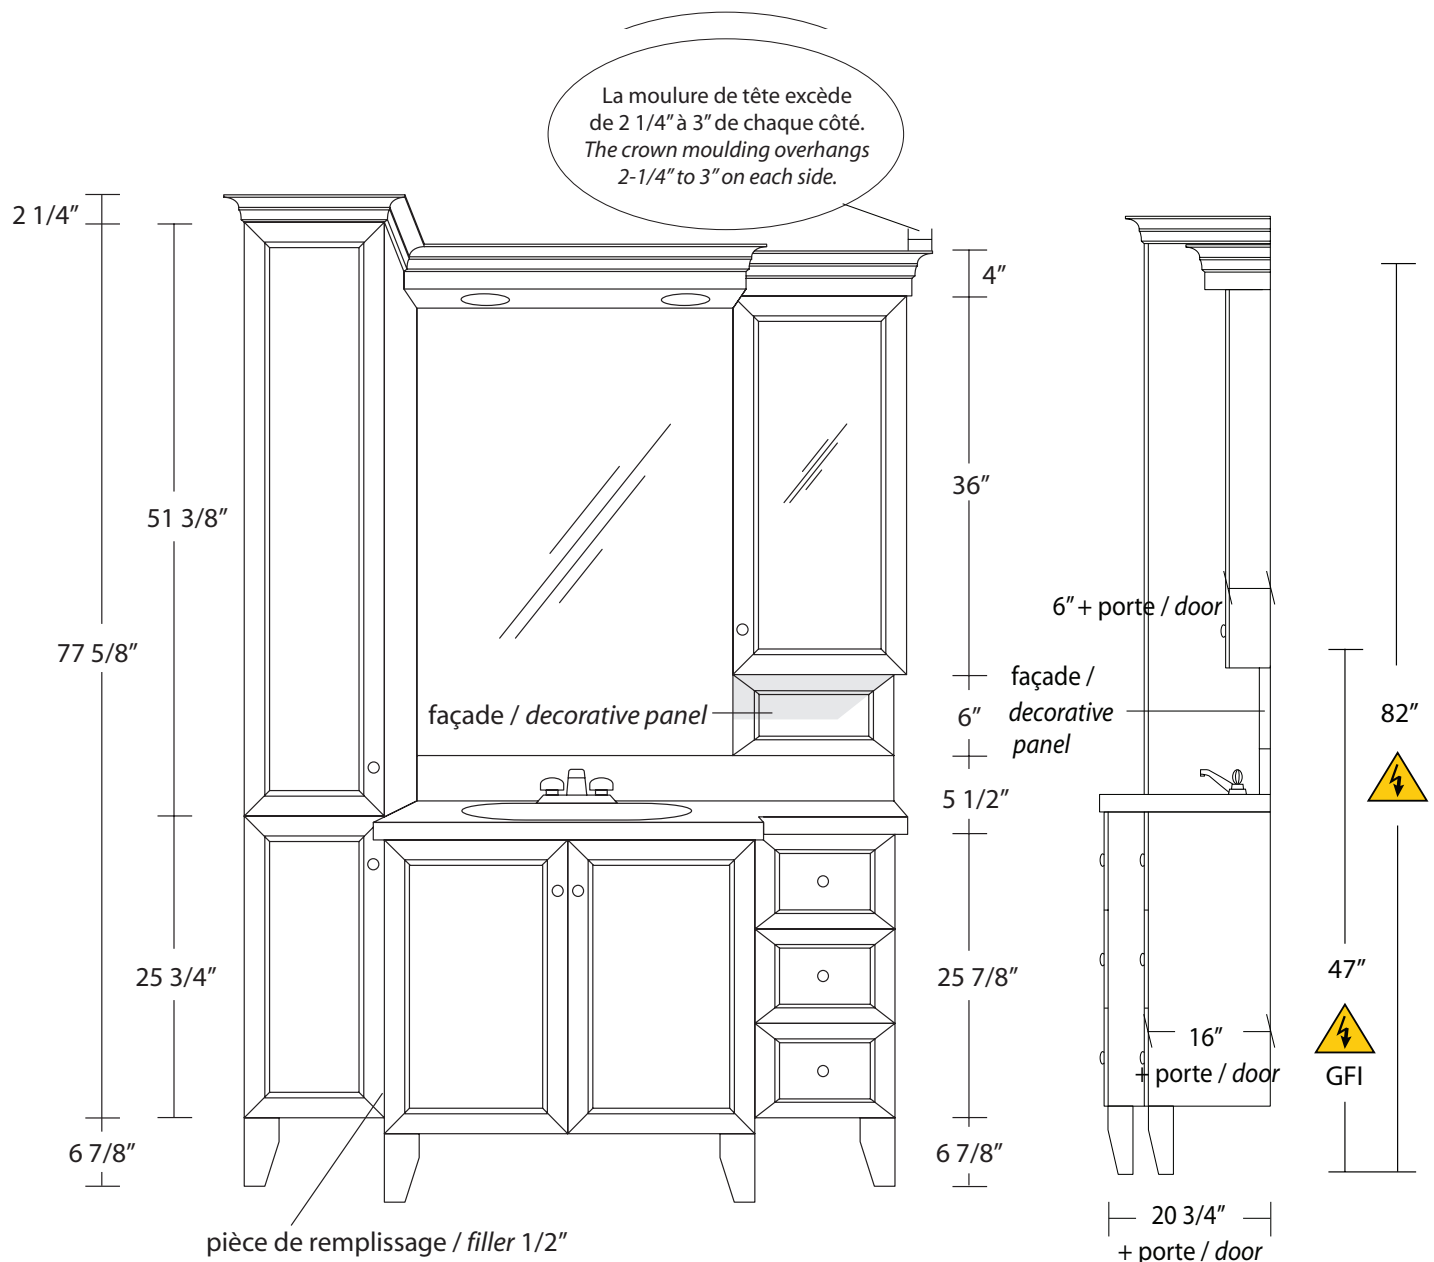

Principales dimensions ■ General dimensions

KANI
[collection]