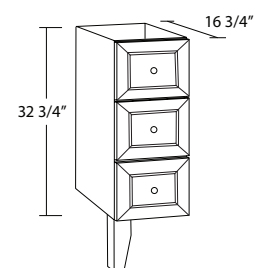

KA-TI Modèle illustré / Illustrated model

# Produit Product #	Description Description	Hauteur Height	Largeur Width	Profondeur Depth	Mélamine Melamine	Polyester Polyester	Bois Wood
KA-TI-12	Unité tiroirs / Drawer stack	32 3/4"	12"	21 1/2"	650	710	945
KA-TI-15	Unité tiroirs / Drawer stack	32 3/4"	15"	21 1/2"	670	730	965
KA-TI-18	Unité tiroirs / Drawer stack	32 3/4"	18"	21 1/2"	690	750	985
KA-TI-21	Unité tiroirs / Drawer stack	32 3/4"	21"	21 1/2"	710	770	1 005