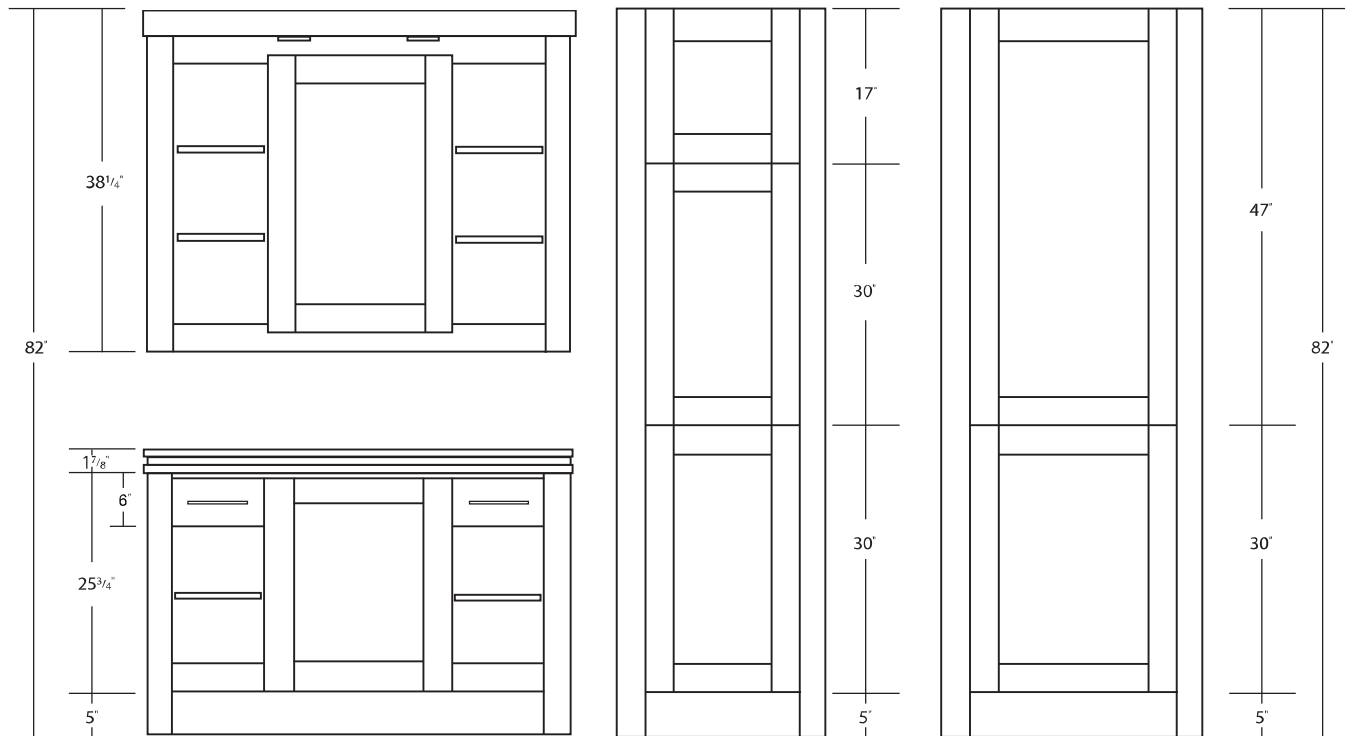

**PRINCIPALES DIMENSIONS /
GENERAL DIMENSIONS**

collection
Zen

Attention / Note

Lorsque vous utilisez un comptoir de quartz, la mesure total sur comptoir est de 32"

When choosing a quartz counter top, the overall height is 32"