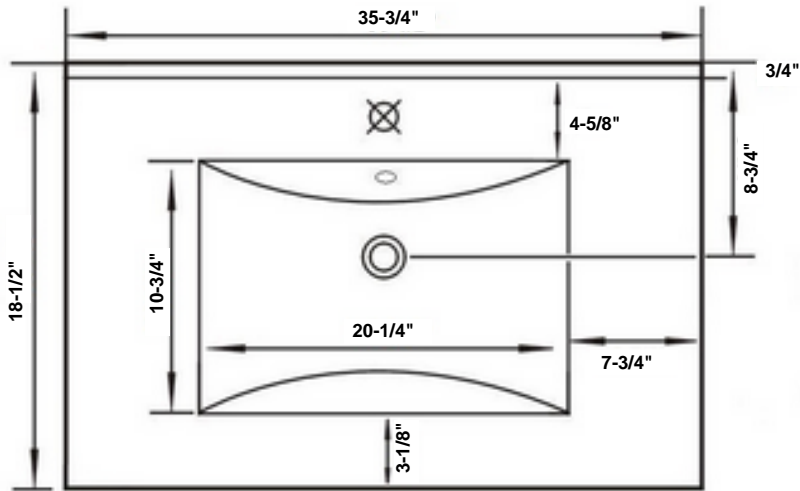

Trou de Robinet
Faucet hole

Trou de débordement
Overflow

Drain
Waste outlet

Malibu 600mm

Trou de Robinet
Faucet hole

Trou de débordement
Overflow

Drain
Waste outlet

Malibu 800mm

Trou de Robinet
Faucet hole

Trou de débordement
Overflow

Drain

Waste outlet

Malibu 900mm

Trou de Robinet
Faucet hole

Trou de débordement
Overflow

Drain
Waste outlet

Malibu 1000mm

Trou de Robinet
Faucet hole

Trou de débordement
Overflow

Drain

Waste outlet

Malibu 1200mm