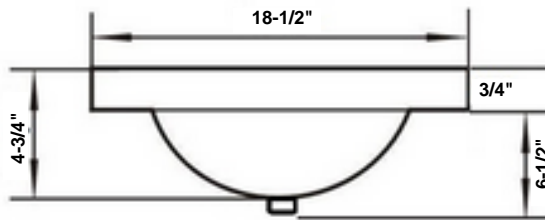

Trou de Robinet
Faucet hole

Trou de débordement
Overflow

Drain
Waste outlet

Malibu 600mm

Trou de Robinet
Faucet hole

Trou de débordement
Overflow

Drain
Waste outlet

Malibu 800mm

Trou de Robinet
Faucet hole

Trou de débordement
Overflow

Drain

Waste outlet

Malibu 900mm

Trou de Robinet
Faucet hole

Trou de débordement
Overflow

Drain
Waste outlet

Malibu 1000mm

Trou de Robinet
Faucet hole

Trou de débordement
Overflow

Drain

Waste outlet

Malibu 1200mm