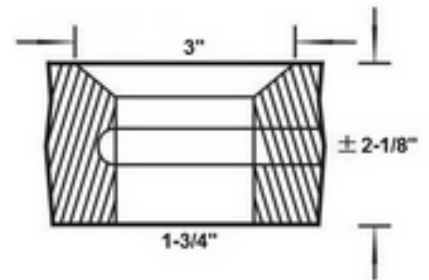

Malibu 1000mm

Trou de Robinet
Faucet hole

Trou de débordement
Overflow

Drain

Waste outlet

Malibu 1200mm