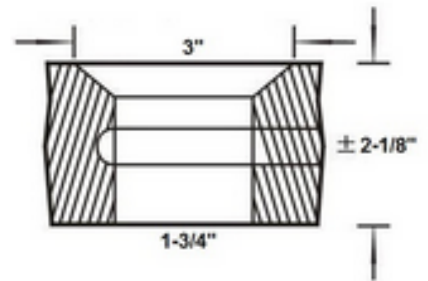

Trou de Robinet
Faucet hole

Trou de débordement
Overflow

Drain

Waste outlet

Malibu 900mm

Trou de Robinet
Faucet hole

Trou de débordement
Overflow

Drain
Waste outlet

Malibu 1000mm

Trou de Robinet
Faucet hole

Trou de débordement
Overflow

Drain

Waste outlet

Malibu 1200mm