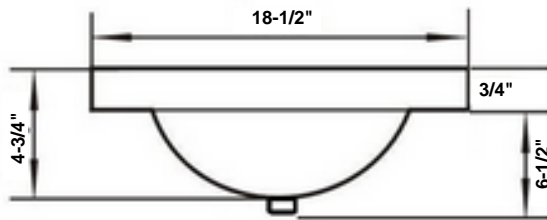

Trou de Robinet
Faucet hole

Trou de débordement
Overflow

Drain
Waste outlet

Malibu 600mm

Trou de Robinet
Faucet hole

Trou de débordement
Overflow

Drain
Waste outlet

Malibu 800mm

Trou de Robinet
Faucet hole

Trou de débordement
Overflow

Drain

Waste outlet

Malibu 900mm

Trou de Robinet
Faucet hole

Trou de débordement
Overflow

Drain
Waste outlet

Malibu 1000mm

Trou de Robinet
Faucet hole

Trou de débordement
Overflow

Drain

Waste outlet

Malibu 1200mm