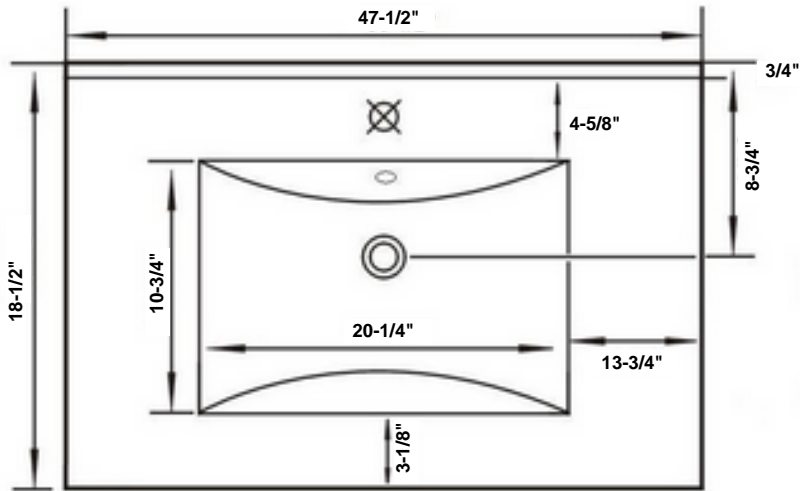

Trou de Robinet
Faucet hole

Trou de débordement
Overflow

Drain
Waste outlet

Malibu 600mm

Trou de Robinet
Faucet hole

Trou de débordement
Overflow

Drain
Waste outlet

Malibu 800mm

Trou de Robinet
Faucet hole

Trou de débordement
Overflow

Drain

Waste outlet

Malibu 900mm

Trou de Robinet
Faucet hole

Trou de débordement
Overflow

Drain
Waste outlet

Malibu 1000mm

Trou de Robinet
Faucet hole

Trou de débordement
Overflow

Drain

Waste outlet

Malibu 1200mm