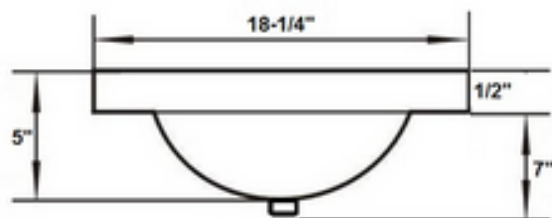

Trou de Robinet
Faucet hole

Trou de débordement
Overflow

Drain
Waste outlet

Malibu 600mm

Trou de Robinet
Faucet hole

Trou de débordement
Overflow

Drain
Waste outlet

Malibu 800mm

Trou de Robinet
Faucet hole

Trou de débordement
Overflow

Drain

Waste outlet

Malibu 900mm

Trou de Robinet
Faucet hole

Trou de débordement
Overflow

Drain
Waste outlet