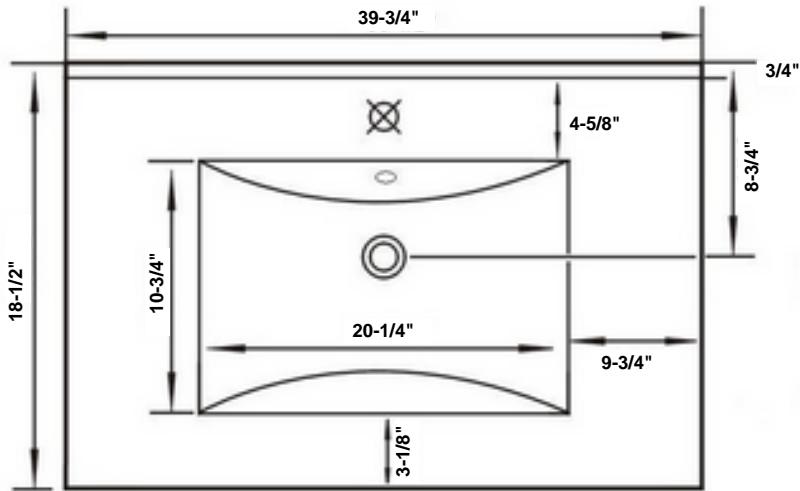

Trou de Robinet
Faucet hole

Trou de débordement
Overflow

Drain
Waste outlet

Malibu 600mm

Trou de Robinet
Faucet hole

Trou de débordement
Overflow

Drain
Waste outlet

Malibu 800mm

Trou de Robinet
Faucet hole

Trou de débordement
Overflow

Drain

Waste outlet

Malibu 900mm

Trou de Robinet
Faucet hole

Trou de débordement
Overflow

Drain
Waste outlet

Malibu 1000mm

Trou de Robinet
Faucet hole

Trou de débordement
Overflow

Drain

Waste outlet

Malibu 1200mm