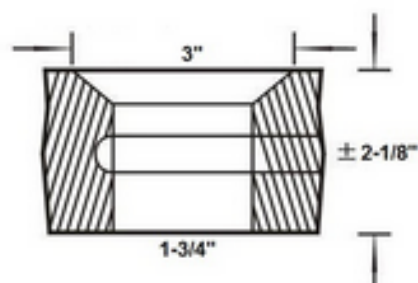

Trou de Robinet
Faucet hole

Trou de débordement
Overflow

Drain
Waste outlet

Malibu 600mm

Trou de Robinet
Faucet hole

Trou de débordement
Overflow

Drain
Waste outlet

Malibu 800mm