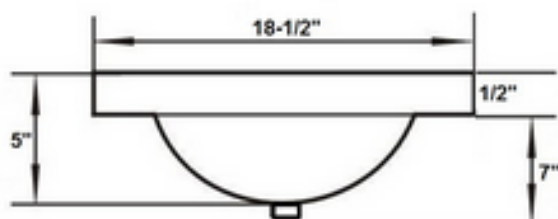

Trou de Robinet
Faucet hole

Trou de débordement
Overflow

Drain
Waste outlet

Malibu 600mm

Trou de Robinet
Faucet hole

Trou de débordement
Overflow

Drain
Waste outlet

Malibu 800mm

Trou de Robinet
Faucet hole

Trou de débordement
Overflow

Drain

Waste outlet

Malibu 900mm

Trou de Robinet
Faucet hole

Trou de débordement
Overflow

Drain
Waste outlet