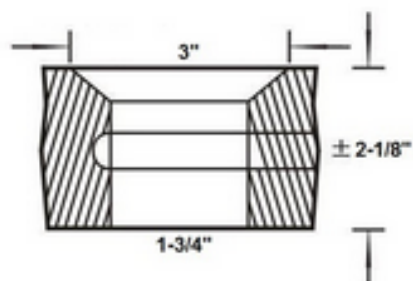

Trou de Robinet
Faucet hole

Trou de débordement
Overflow

Drain
Waste outlet

Malibu 600mm

Trou de Robinet
Faucet hole

Trou de débordement
Overflow

Drain
Waste outlet

Malibu 800mm