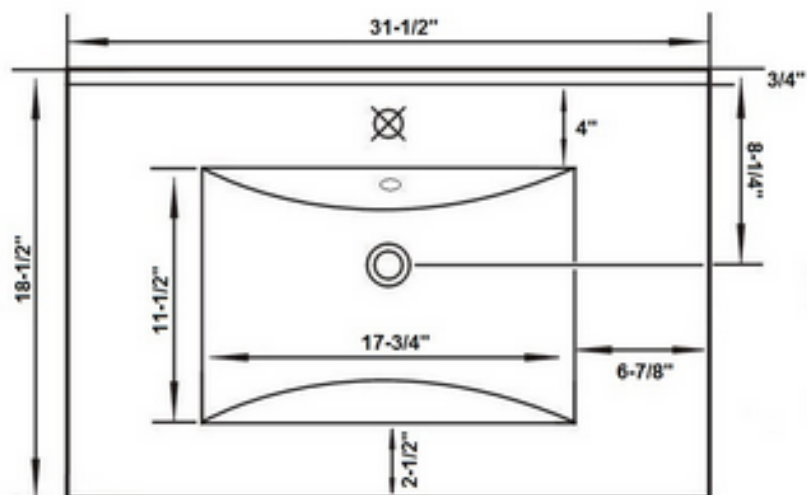

Trou de Robinet
Faucet hole

Trou de débordement
Overflow

Drain
Waste outlet

Malibu 600mm

Trou de Robinet
Faucet hole

Trou de débordement
Overflow

Drain
Waste outlet

Malibu 800mm

Trou de Robinet
Faucet hole

Trou de débordement
Overflow

Drain

Waste outlet

Malibu 900mm

Trou de Robinet
Faucet hole

Trou de débordement
Overflow

Drain
Waste outlet

Malibu 1000mm

Trou de Robinet
Faucet hole

Trou de débordement
Overflow

Drain

Waste outlet

Malibu 1200mm