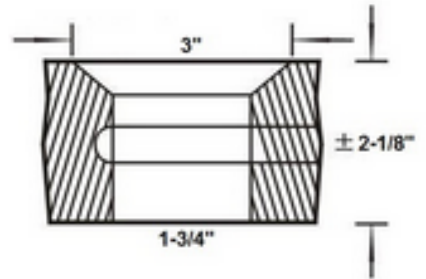

Trou de Robinet
Faucet hole

Trou de débordement
Overflow

Drain

Waste outlet

Malibu 900mm

Trou de Robinet
Faucet hole

Trou de débordement
Overflow

Drain
Waste outlet

Malibu 1000mm

Trou de Robinet
Faucet hole

Trou de débordement
Overflow

Drain

Waste outlet

Malibu 1200mm