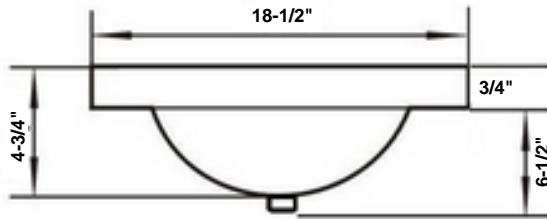

Trou de Robinet
Faucet hole

Trou de débordement
Overflow

Drain
Waste outlet

Malibu 600mm

Trou de Robinet
Faucet hole

Trou de débordement
Overflow

Drain
Waste outlet

Malibu 800mm

Trou de Robinet
Faucet hole

Trou de débordement
Overflow

Drain

Waste outlet

Malibu 900mm

Trou de Robinet
Faucet hole

Trou de débordement
Overflow

Drain
Waste outlet