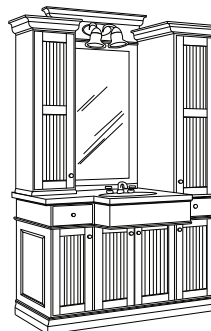

# PRINCIPALES DIMENSIONS / PRINCIPAL DIMENSIONS

collection  
**Campania**

Tiroir et armoire à pharmacie  
Drawer and medicine cabinet  
12', 15', 18'

Meuble-lavabo  
Vanity  
24', 27', 30', 33',  
36', 39', 42'

Lingerie simple Single linen closet  
12', 15', 18'  
Lingerie double Double linen closet  
24', 27', 30'  
24', 27', 30'

*Excédent des moulures en fonction de la situation d'aménagement /  
Surplus of the mouldings according to the situation of installation*

Entre 2 murs, égale à  
la longueur totale / Between 2 walls,  
equal to the total length

Appuyé sur un mur, égale à  
la longueur totale plus 1" /  
Against one wall, equal to  
the total length plus 1"