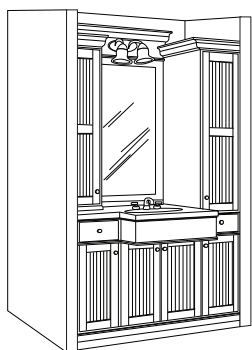

# PRINCIPALES DIMENSIONS / PRINCIPAL DIMENSIONS

collection  
**Campania**

Tiroir et armoire à pharmacie  
Drawer and medicine cabinet  
12', 15', 18'

Meuble-lavabo  
Vanity  
24', 27', 30', 33',  
36', 39', 42'

Lingerie simple Single linen closet  
12', 15', 18'  
Lingerie double Double linen closet  
24', 27', 30'  
24', 27', 30'

*Excédent des moulures en fonction de la situation d'aménagement /  
Surplus of the mouldings according to the situation of installation*