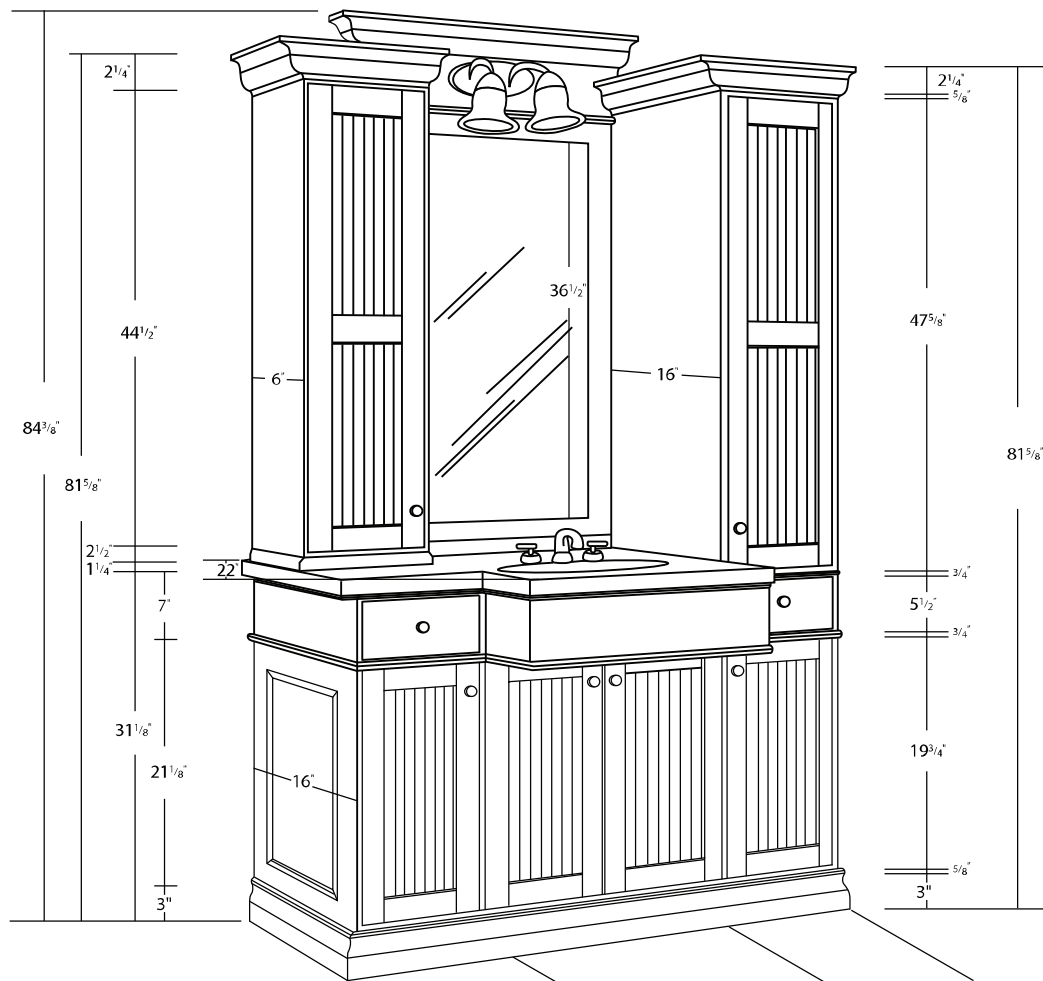

# PRINCIPALES DIMENSIONS / PRINCIPAL DIMENSIONS

collection  
**Campania**

Tiroir et armoire à pharmacie  
Drawer and medicine cabinet  
12', 15', 18'

Meuble-lavabo  
Vanity  
24', 27', 30', 33',  
36', 39', 42'

Lingerie simple Single linen closet  
12', 15', 18'  
Lingerie double Double linen closet  
24', 27', 30'  
24', 27', 30'

*Excédent des moulures en fonction de la situation d'aménagement /  
Surplus of the mouldings according to the situation of installation*