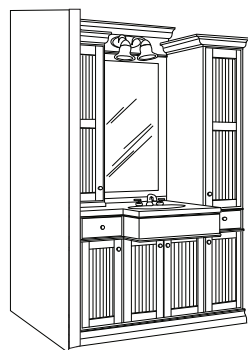

Appuyé sur un mur, égale à
la longueur totale plus 1" /
Against one wall, equal to
the total length plus 1"