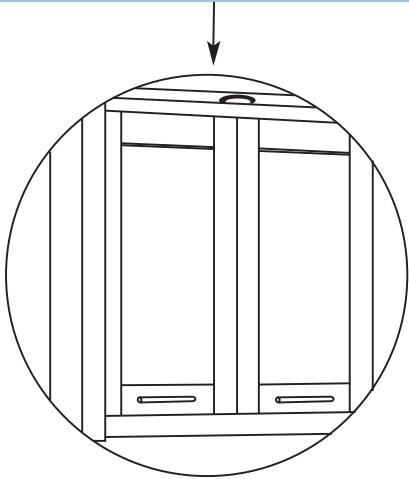

OPTIONS D'AMÉNAGEMENTS / ARRANGEMENT OPTIONS

collection
Zen

**Option de porte-miroir en remplacement
d'une niche ouverte / Option of a framed mirror
door as a replacement of an open alcove**
+ 225 \$ chacune / each

**Lumières 20W halogène /
20W halogen lighting**

**Choix de style de comptoir /
Choice of counter top style**

**Option de porte pleine /
Option of a solid wood door**

**Option de trois tiroirs en remplacement des
tablettes de verres / Option of three drawers
as a replacement of glass shelves**
+ 200 \$