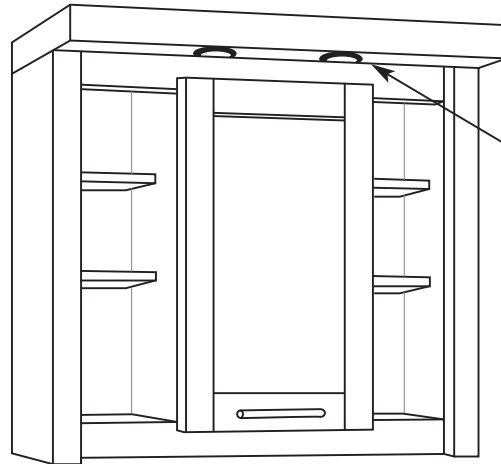

OPTIONS D'AMÉNAGEMENTS / ARRANGEMENT OPTIONS

collection
Zen

**Option de porte-miroir en remplacement
d'une niche ouverte / Option of a framed mirror
door as a replacement of an open alcove**
+ 225 \$ chacune / each

**Lumières 20W halogène /
20W halogen lighting**

**Choix de style de comptoir /
Choice of counter top style**

**Option de porte pleine /
Option of a solid wood door**

**Option de trois tiroirs en remplacement des
tablettes de verres / Option of three drawers
as a replacement of glass shelves**
+ 200 \$