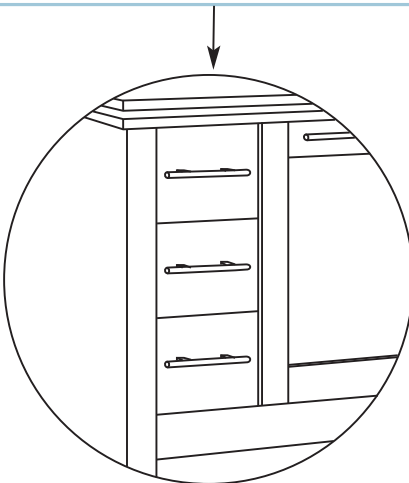

OPTIONS D'AMÉNAGEMENTS / ARRANGEMENT OPTIONS

collection
Zen

**Option de porte-miroir en remplacement
d'une niche ouverte / Option of a framed mirror
door as a replacement of an open alcove**
+ 225 \$ chacune / each

**Lumières 20W halogène /
20W halogen lighting**

**Choix de style de comptoir /
Choice of counter top style**

**Option de porte pleine /
Option of a solid wood door**

**Option de trois tiroirs en remplacement des
tablettes de verres / Option of three drawers
as a replacement of glass shelves**
+ 200 \$