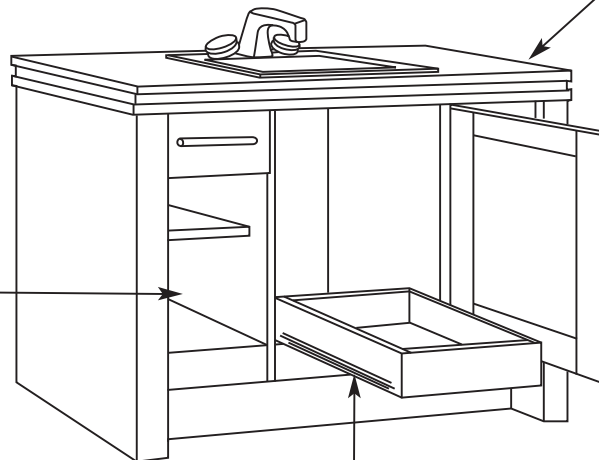

OPTIONS D'AMÉNAGEMENTS / ARRANGEMENT OPTIONS

collection
Zen

**Option de porte-miroir en remplacement
d'une niche ouverte / Option of a framed mirror
door as a replacement of an open alcove**
+ 225 \$ chacune / each

**Lumières 20W halogène /
20W halogen lighting**

**Choix de style de comptoir /
Choice of counter top style**

**Option de porte pleine /
Option of a solid wood door**

**Option de trois tiroirs en remplacement des
tablettes de verres / Option of three drawers
as a replacement of glass shelves**
+ 200 \$